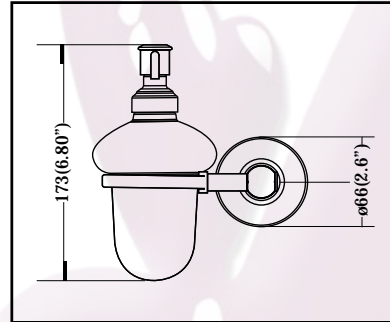

**Jabonera de Cristal con
Dosificador Elegance**

Elegance crystal Soap Dispenser

Mod. 8148